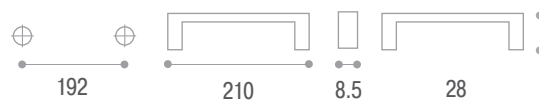

РУЧКИ СЕРИИ CAMPRANA

СКОБЫ | Campana

артикул	цвет	М.Ц.	упаковка, шт.
C-5826.G2	хром	192	25
C-5826.G5	матовый никель	192	
C-5826.G10A	шлифованная бронза	192	
C-5826.G3	под золото	192	
C-5826.G77	матовое золото	192	
C-5826.P59	черный глянцевый	192	
C-5826.P61	черный матовый	192	